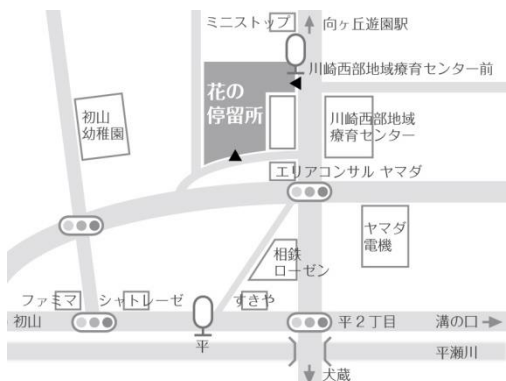

花の停留所（宮前区平）で多肉植物の寄せ植えワークショップ。好きな鉢でかわいい寄せ植えができます。講師は花の停留所の女性スタッフです。お気軽にご参加ください。

さらに

シラハト商店の手回し焙煎機で焙煎し、丁寧に淹れたハンドドリップコーヒーと手作り焼き菓子もご用意しています。

イベント概要

場所：花の停留所
会費：実費材料費
（お花・鉢代+土代）
定員：15組

=当日の持ち物=
園芸用手袋（持参出来る方）、エプロン（汚れが気になる方）
当日貸出しもしていますので、お気軽に！

※イベント詳細はこちら

URL: <http://www.n-asset.com/event/67>

参考価格（合計1,160円）
花苗代 600円
鉢代 510円
土とヤシの繊維 50円

花の停留所のアクセス

溝の口駅南口から「向ヶ丘遊園南口行」バスへ乗車
「川崎西武地域療育センター前」バス停にて降車

住所
川崎市宮前区平3-10-13

お問い合わせ窓口（株式会社エヌアセット）

044-877-2634 もしくは
matsuda@n-asset.com (担当 松田) まで